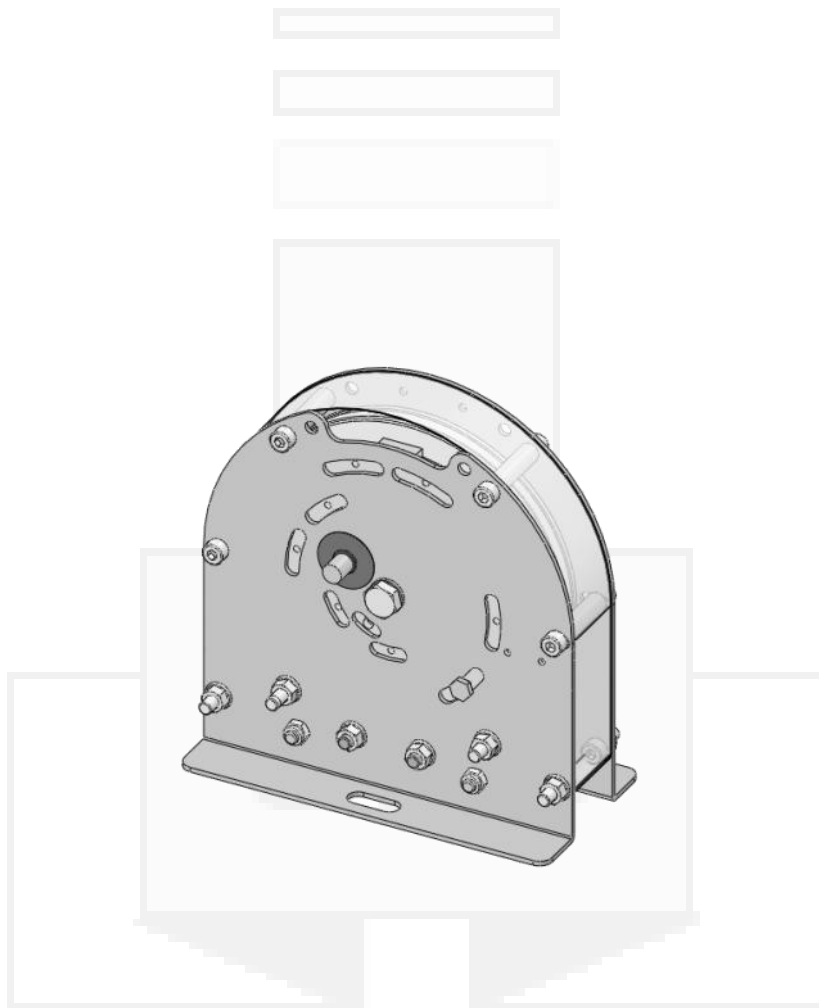

LF20CA / LF30CA

SCHLOSSER LUEZAR & CVR, S.L

GR.LF20/30CA.00

TEST

LF20CA / LF30CA

CUEBITE:
 Pedido cliente: **57845**
 Pedido LUEZAR: **27151**
 Referencia: **140780**
 Contenido:
 ETIQUETA NUMERO 2
 Fecha entrega: **11/08/14**
 FACTURA: 2
 LUEZAR S.L. - CALLE MANUEL DE GAZTANUAGA 14 - 48940 LEZAMA (VIZCAYA) - ESPAÑA
 T. 945 45 45 45
 F. 945 45 45 45
 E. info@luezar.com
 T. TENDOR CONSERVA SUTRE
 T. TENDOR CONSERVA HPF - FOSO REDUGDO
 T. CONSERVA LIMITACION - ACC. REDUGDO
 T. SOLA ACC. CONSERVA IDENTIADA
 T. SOLA ACC. CONSERVA IDENTIADA