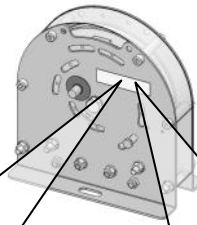

SLC-LF20CA   ⚡⚡   F.Nr. _____
Schösser, Luezar & CVR   F-Date _____
Made by LUEZAR-ECO, S.L.   Vel. nominal/Nenn/rated _____ m/s
CE 1027 AGB 233'   Vel. disparo/Auslöse/Tripping _____ m/s

SLC-LF30CA   ⚡⚡   F.Nr. _____
Schösser, Luezar & CVR   F-Date _____
Made by LUEZAR-ECO, S.L.   Vel. nominal/Nenn/rated _____ m/s
CE 1027 AGB 244'   Vel. disparo/Auslöse/Tripping _____ m/s